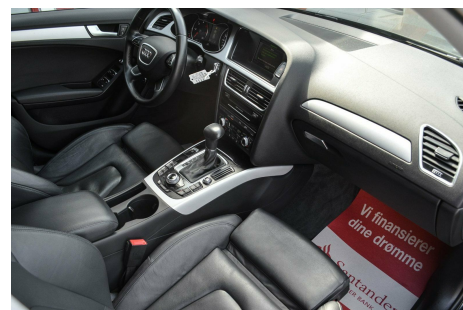

Audi A4 · 2,0 · TDi 150 S-line Avant Multitr.

Pris: 269.800,-

Type:	Personvogn
Modelår:	2015
1. indreg:	06/2015
Kilometer:	95.000 km.
Brændstof:	Diesel
Farve:	Sort
Antal døre:	5

Xenon Plus med LED teknik Navigation med farveskærm Lædersportssæder med el & el-lændestøtte Aktiv fartpilot ACC Aktiv Lane Assist PDC parkeringssensor for/bag 2 zone klima Plus El-bagklap Aut. nebl bakspejl · bluetooth tlf / streaming af musik · chrom lister/rails · Audi Concert Radio · CD · 4 el-ruder · el-spejle med varme · start/stop funktion · multilæderrat · info-center · udv. temp måler · dæktryksensor · nye 18" alufælge (merpris) · mørk ton. ruder bag · ESP · diesel partikelfilter · fjb. c-lås · m.m. · service ok · leveres nysynet · Vi tilbyder attraktiv finansiering med eller uden udbetaling www.ljbiler.dk