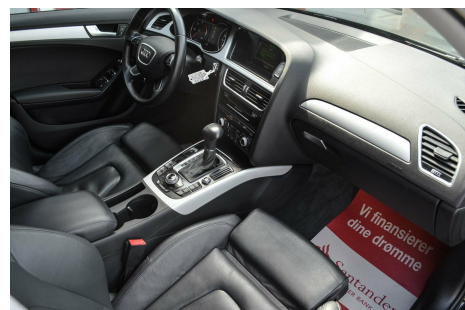

Audi A4 · 2,0 · TDi 150 S-line Avant Multitr.

Pris: 269.800,-

Type:	Personvogn
Modelår:	2015
1. indreg:	06/2015
Kilometer:	95.000 km.
Brændstof:	Diesel
Farve:	Sort
Antal døre:	5

Xenon Plus med LED teknik Navigation med farveskærm Lædersportssæder med el & el-lændestøtte Aktiv fartpilot ACC Aktiv Lane Assist PDC parkeringssensor for/bag 2 zone klima Plus El-bagklap Aut. nebl bakspejl · bluetooth tlf / streaming af musik · chrom lister/rails · Audi Concert Radio · CD · 4 el-ruder · el-spejle med varme · start/stop funktion · multilæderrat · info-center · udv. temp måler · dæktryksensor · nye 18" alufælge (merpris) · mørk ton. ruder bag · ESP · diesel partikelfilter · fjb. c-lås · m.m. · service ok · leveres nysynet · Vi tilbyder attraktiv finansiering med eller uden udbetaling www.ljbiler.dk