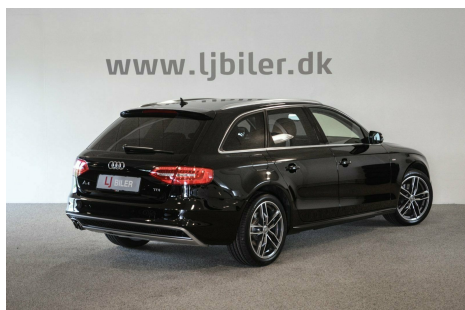

Audi A4 · 2,0 · TDi 150 S-line Avant Multitr.

Pris: 269.800,-

Type:	Personvogn
Modelår:	2015
1. indreg:	06/2015
Kilometer:	95.000 km.
Brændstof:	Diesel
Farve:	Sort
Antal døre:	5

Xenon Plus med LED teknik Navigation med farveskærm Lædersportssæder med el & el-lændestøtte Aktiv fartpilot ACC Aktiv Lane Assist PDC parkeringssensor for/bag 2 zone klima Plus El-bagklap Aut. nebl bakspejl · bluetooth tlf / streaming af musik · chrom lister/rails · Audi Concert Radio · CD · 4 el-ruder · el-spejle med varme · start/stop funktion · multilæderrat · info-center · udv. temp måler · dæktryksensor · nye 18" alufælge (merpris) · mørk ton. ruder bag · ESP · diesel partikelfilter · fjb. c-lås · m.m. · service ok · leveres nysynet · Vi tilbyder attraktiv finansiering med eller uden udbetaling www.ljbiler.dk

Motor	Ydelse	Transmission	Mål	Økonomi
Volume: 2,0	Effekt: 150 HK.	Forhjulstræk	Længde: 470 cm.	Tank: 63 l.
Cylinder: 4	Moment: 320	Gear: Automatgear	Bredde: 183 cm.	Km/l: 20,4 l.
Antal ventiler: 16	Topfart: 200 ktm/t.		Højde: 144 cm	Ejeravgift:
	0-100 km/t.: 9,50 sek.		Vægt: 1.550 kg.	DKK 4.660
				Produktionsår:
				-