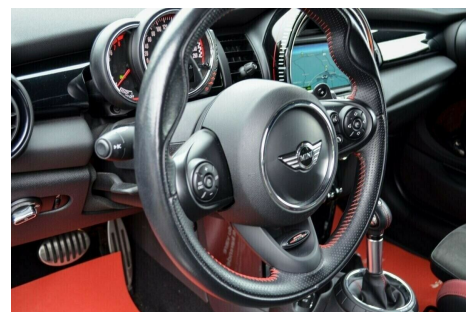

Mini Cooper S · 2,0 · JC Works aut.

324.800,-

Type:	Personvogn
Modelår:	2016
1. indreg:	11/2015
Kilometer:	57.000 km.
Brændstof:	Benzin
Farve:	Gråmetal
Antal døre:	3

Topudstyret Mini Cooper S John Cooper Works Aut. 231 Launch Control LED forlygter Head Up Display Læder/alcantara JCW sportssæder Navigation Professional Harman-Kardon Sound System PDC parkeringssensor for & bag Fartpilot med bremsefunktion JCW sportsmultilæderrat med ratgearskifte 2 zonet klimaautomatik Bluetooth tlf./streaming af musik Park Assist (parkeringsassistent) Øvrig beskrivelse: 18" JCW Cup alufælge · sædevarme · info-center · sort himmel · mørk ton. ruder · regnsensor · sort pianolak interiørullister · Mini Connected · dæktryksensor TPMS · isofix · armlæn · kopholder · Mini driving Modes · sportsundervogn · start/stop funktion · ESP · fjb. c-lås · m.m. · Moonwalk gråmetal · service ok. **VI LAVER OGSÅ**