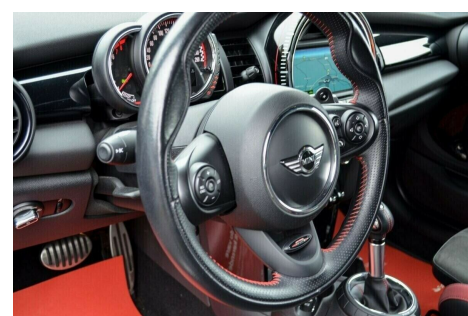

Mini Cooper S · 2,0 · JC Works aut.

324.800,-

Type:	Personvogn
Modelår:	2016
1. indreg:	11/2015
Kilometer:	57.000 km.
Brændstof:	Benzin
Farve:	Gråmetal
Antal døre:	3

Topudstyret Mini Cooper S John Cooper Works Aut. 231 Launch Control LED forlygter Head Up Display Læder/alcantara JCW sportssæder Navigation Professional Harman-Kardon Sound System PDC parkeringssensor for & bag Fartpilot med bremsefunktion JCW sportsmultilædderrat med ratgearskifte 2 zonet klimaautomatik Bluetooth tlf./streaming af musik Park Assist (parkeringsassistent) Øvrig beskrivelse: 18" JCW Cup alufælge · sædevarme · info-center · sort himmel · mørk ton. ruder · regnsensor · sort pianolak interiørullister · Mini Connected · dæktryksensor TPMS · isofix · armlæn · kopholder · Mini driving Modes · sportsundervogn · start/stop funktion · ESP · fjb. c-lås · m.m. · Moonwalk gråmetal · service ok. **VI LAVER OGSÅ**