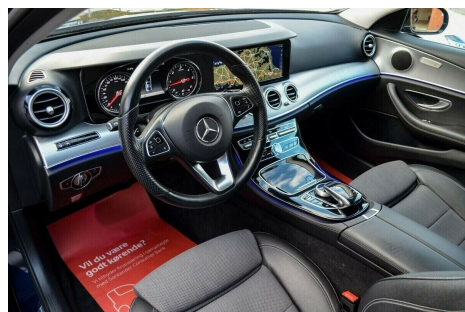

Mercedes E220 d · 2,0 · Avantgarde aut.

Pris: 3.153,- pr. md. ekskl. moms

Type:	Personvogn
Modelår:	2016
1. indreg:	09/2016
Kilometer:	120.000 km.
Brændstof:	Diesel
Farve:	Mørkblåmetal
Antal døre:	4

Topudstyret Mercedes E220 d Avantgarde AVANTGARDE MODEL LED forlygter med fjernlysassistent ILS Comand navigation Online med touchpad Distronic Plus (aktiv fartpilot) Ambiente belysning Sportsæder i dellæder med el-lændestøtte Oliefyr med timer & fjernbetjening Bakkamera PDC parkeringsensor for & bag Aktiv parkeringassistent Dødvinkelassistent Aktiv lane assist Apple Car Play EURO 6 9 trins aut. gear 2 zone fuld aut. klima · splitbagsæde · sædevarme · 17" alufælge · info-center i farve · armlæn · kopholder · dynamic select · spejlpakke · 4 el-ruder · el-spejle med sam klap · bluetooth tlf./streaming af musik · skiltegenkendelse · m.m. Op til 24 måneders CarGarantie. Beregn selv din leasingbil her: <https://www.ljbiler.dk/biler/leasingberegner/> Finansieringstilbud: Udbetaling: 84.380 kr Månedlig ydelse: 4.199kr Løbetid: 96 måneder Leasingtilbud erhverv 12 måneder: Førstegangsydelse: 70.000kr +moms Månedlig ydelse: 3.153kr +moms Restværdi: 142.000kr + moms Leasingtilbud privat 12 måneder: Førstegangsydelse: 87.500kr inkl moms Månedlig ydelse: 3.941 ·25kr inkl moms Restværdi: 177.500kr inkl moms Vi tilbyder også leasing på 24 og 36 måneder -kontakt os for et tilbud. www.ljbiler.dk